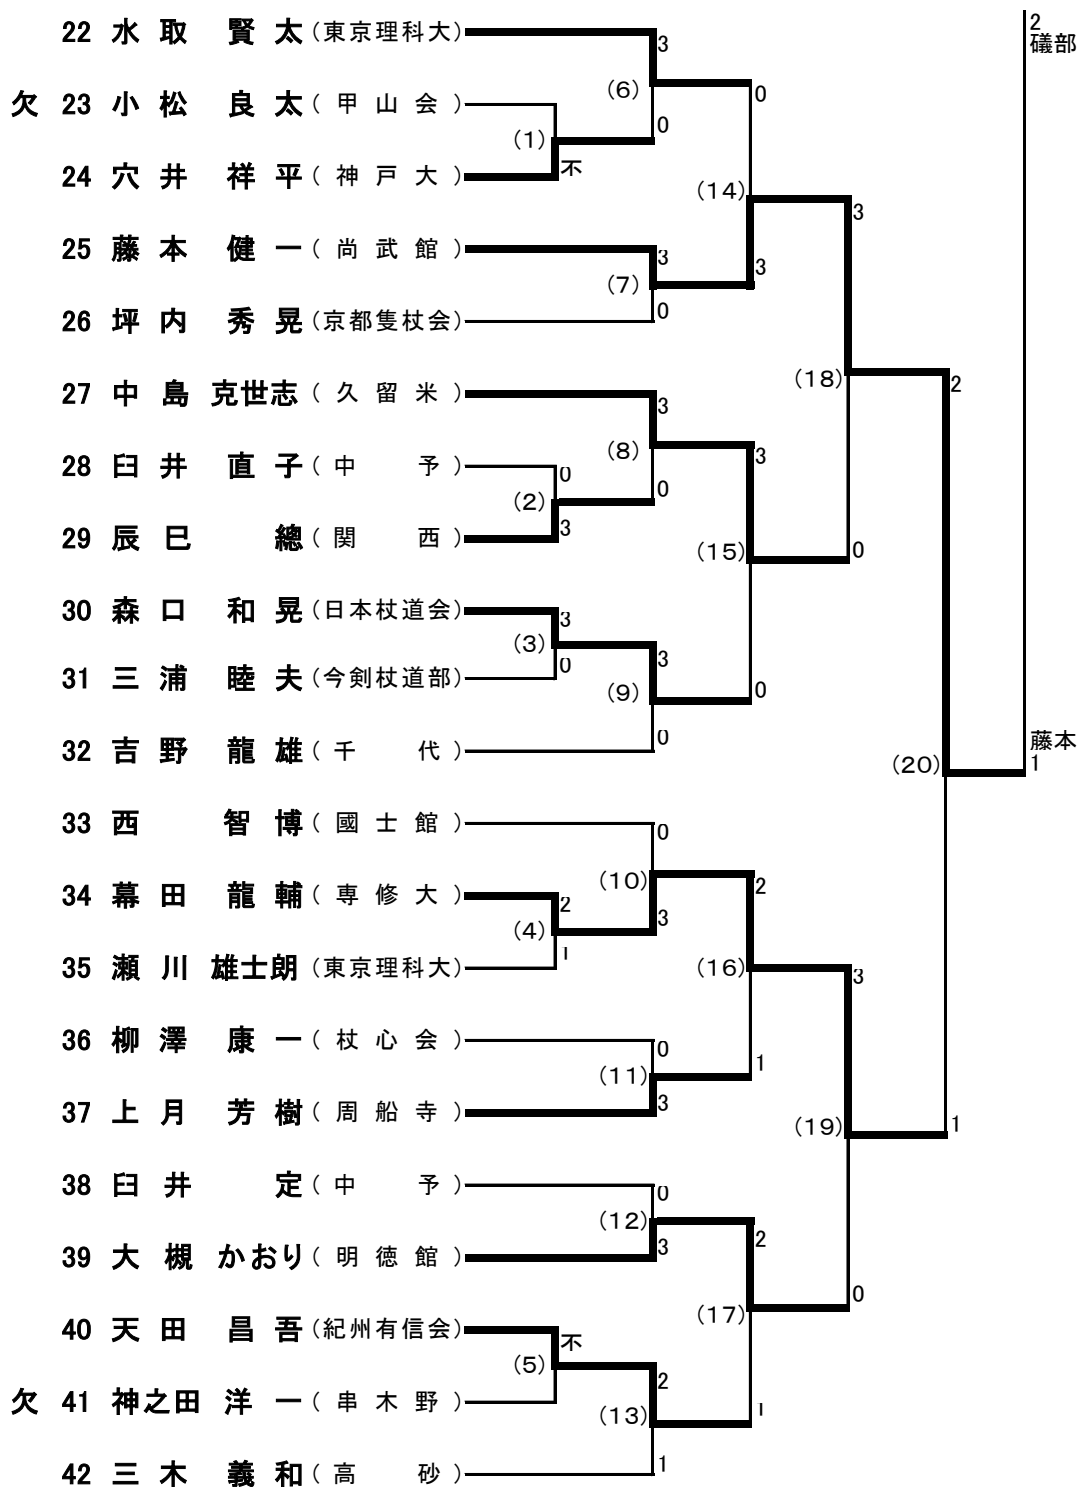

* 当名簿は今回の杖道大会の爲のものであり、杖道活動以外の目的に使用する事を堅く禁じる。

少年之部

無段之部

初段之部

二段之部(A)

二段之部(B)

三段之部

四段之部(A)