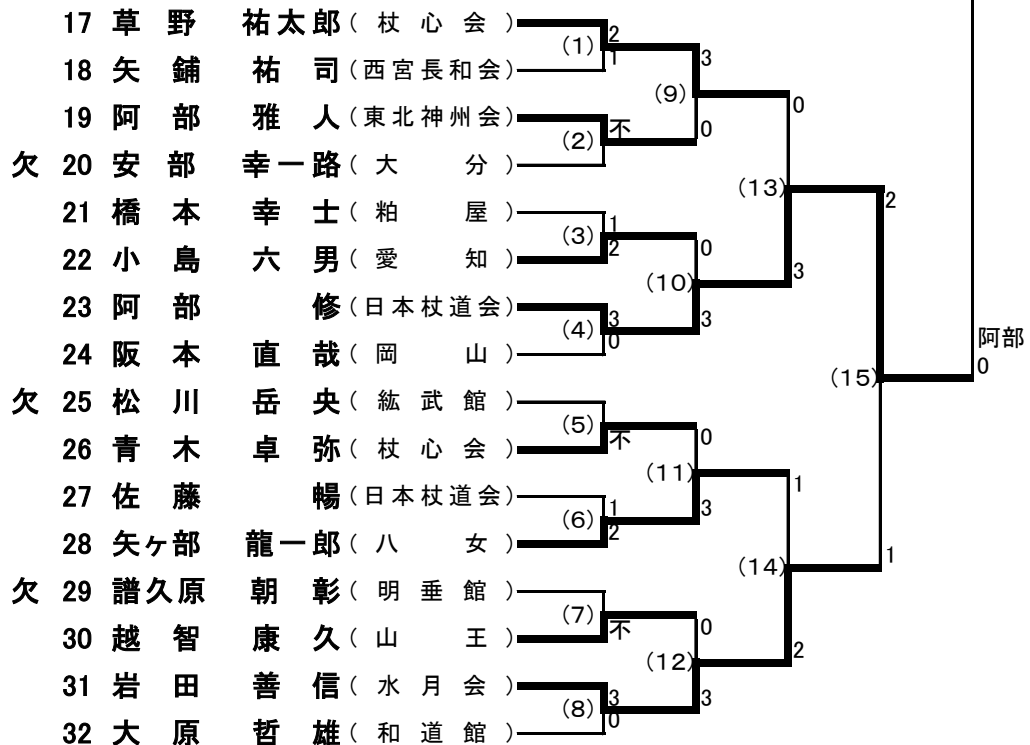

* 当名簿は今回の杖道大会の爲のものであり、杖道活動以外の目的に使用する事を堅く禁じる。

少年之部

無段之部

初段之部

二段之部(A)

二段之部(B)

三段之部

四段之部(A)

四段之部(B)

五段之部(A)

五段之部(B)

六段之部(A)

六段之部(B)

七段之部(A)

七段之部(B)

その他参加者 西島豊博(長崎) 石原靖子(高砂) 安野裕子(今剣杖道部) 中村達猪(宗像)