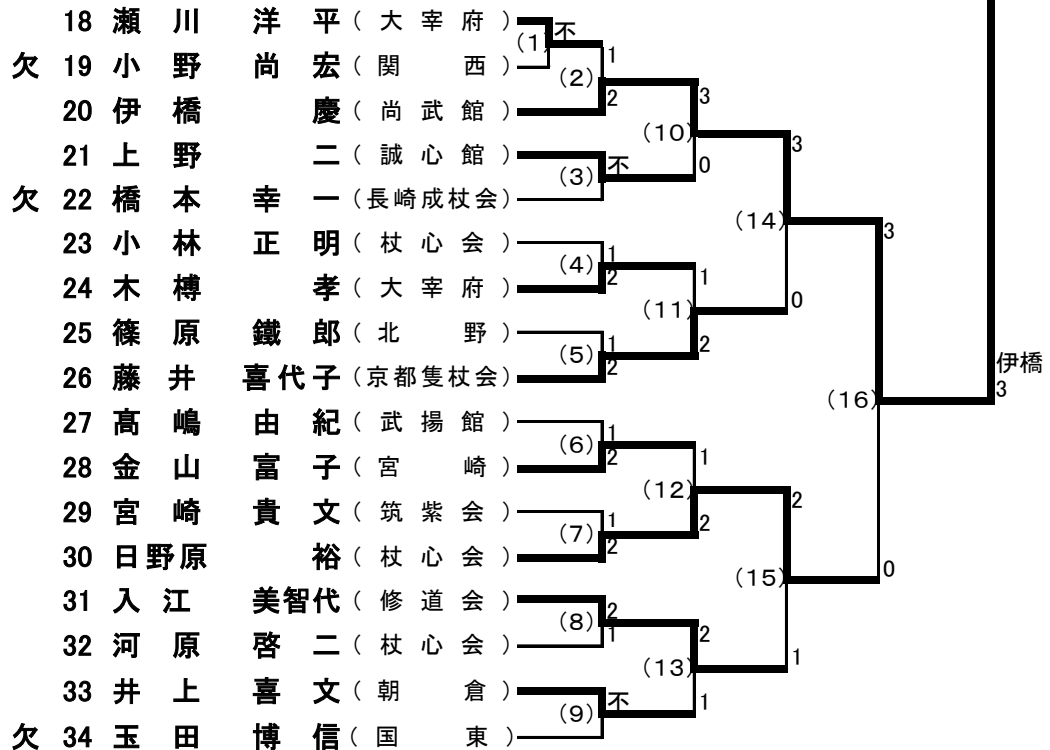

* 当名簿は今回の杖道大会の爲のものであり、杖道活動以外の目的に使用する事を堅く禁じる。

少年之部

無段之部

初段之部

二段之部(A)

二段之部(B)

三段之部

四段之部(A)

四段之部(B)

五段之部(A)

五段之部(B)

六段之部(A)

六段之部(B)

七段之部(A)

七段之部(B)

その他参加者 西島豊博(長崎) 石原靖子(高砂) 安野裕子(今剣杖道部) 中村達猪(宗像)