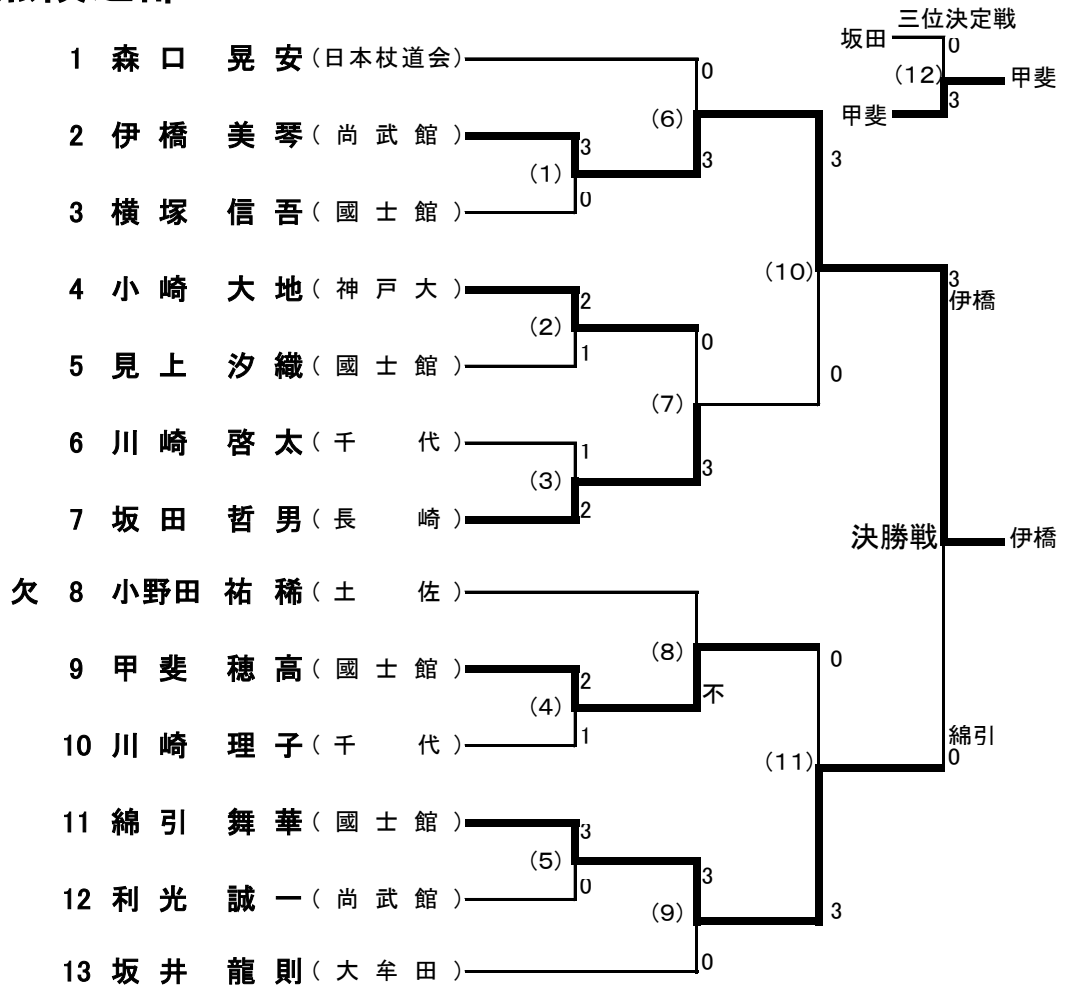

* 当名簿は今回の杖道大会の爲のものであり、杖道活動以外の目的に使用する事を堅く禁じる。

少年之部

無段之部

初段之部

二段之部(A)

二段之部(B)

三段之部

四段之部(A)