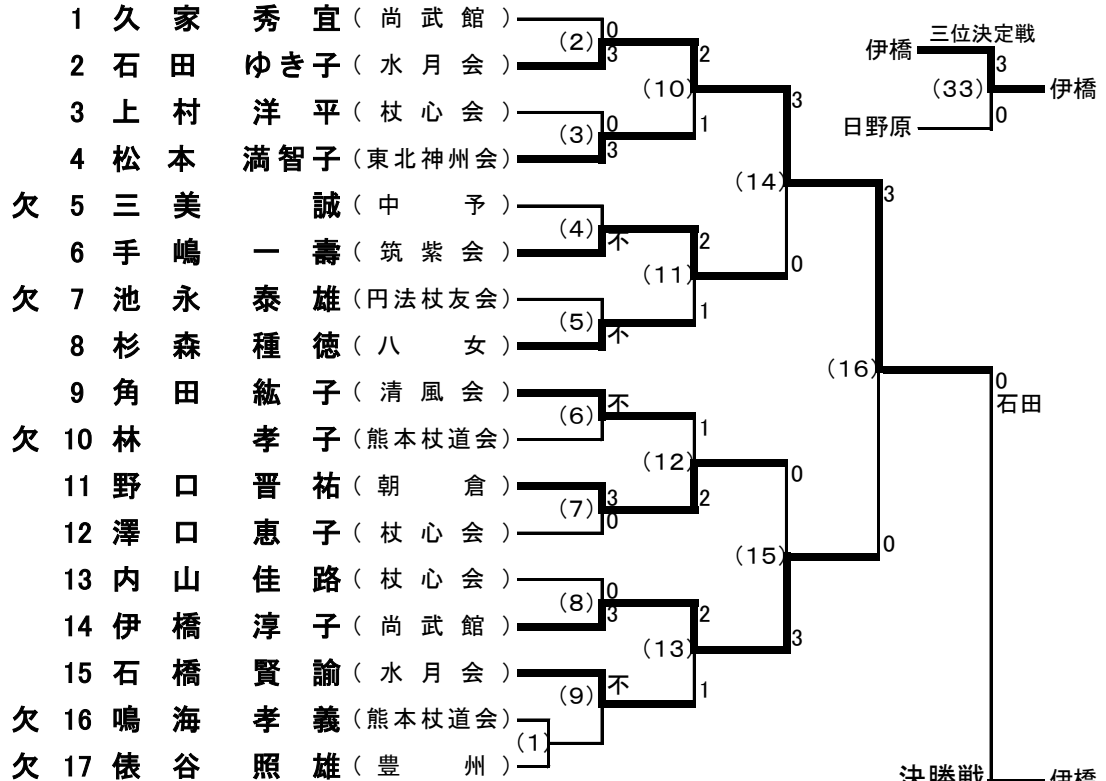

* 当名簿は今回の杖道大会の爲のものであり、杖道活動以外の目的に使用する事を堅く禁じる。

少年之部

無段之部

初段之部

二段之部(A)

二段之部(B)

三段之部

四段之部(A)

四段之部(B)

五段之部(A)

五段之部(B)

六段之部(A)

六段之部(B)

七段之部(A)

七段之部(B)

その他参加者 西島豊博(長崎) 石原靖子(高砂) 安野裕子(今剣杖道部) 中村達猪(宗像)