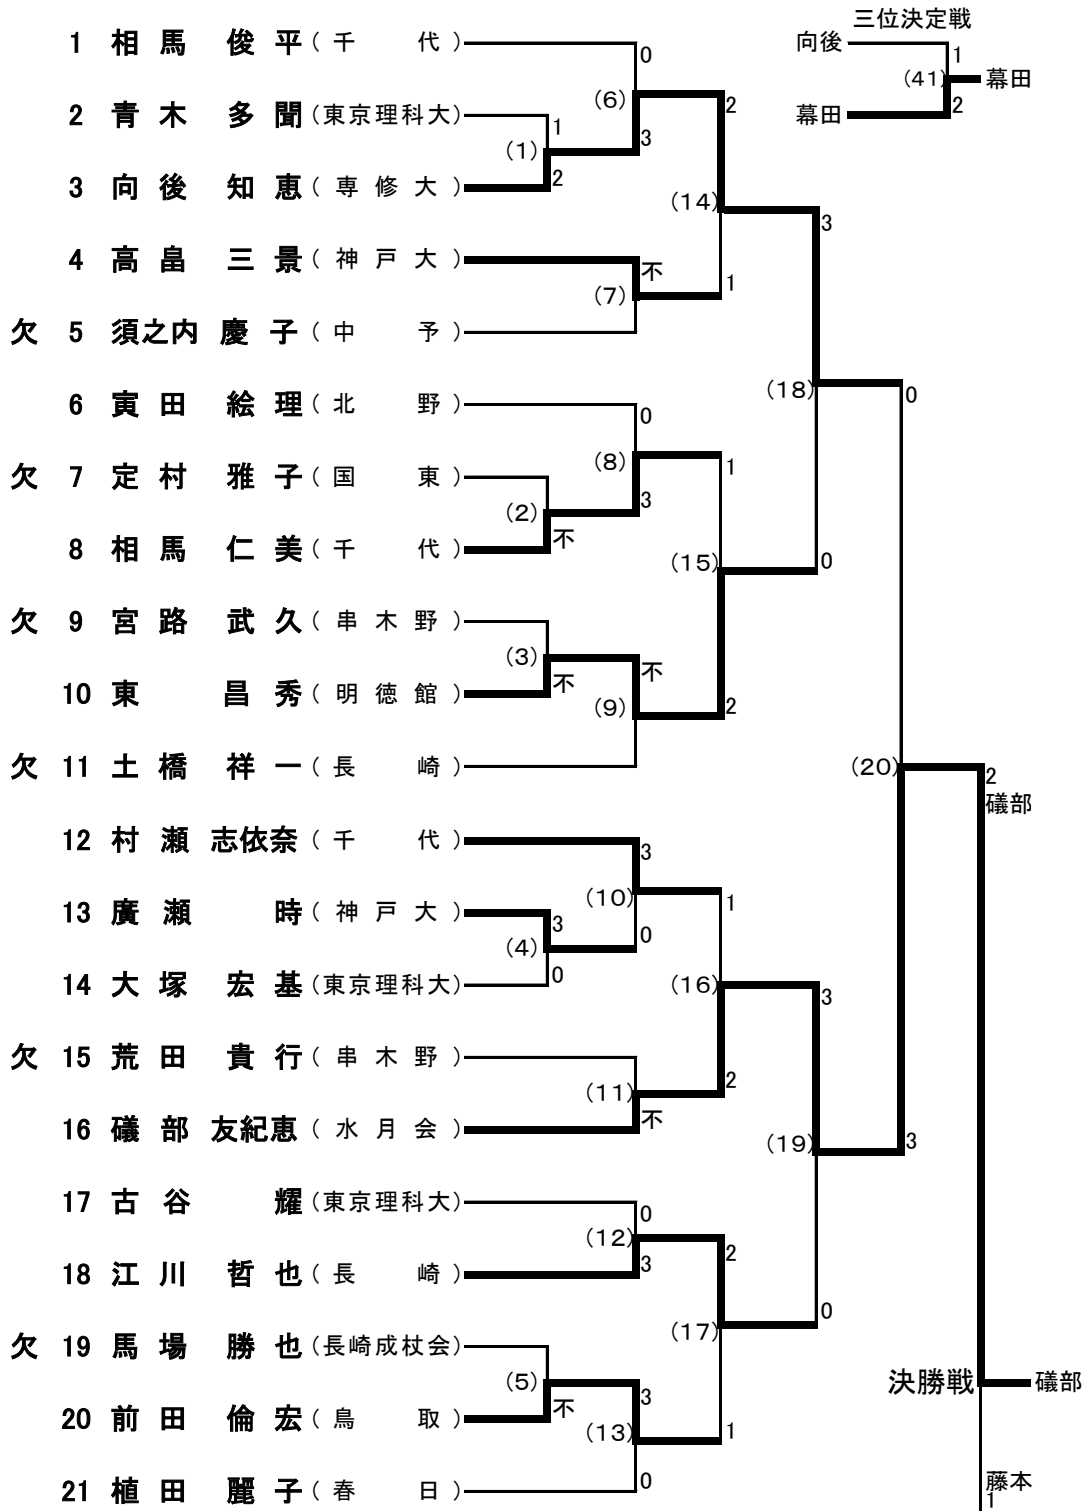

* 当名簿は今回の杖道大会の爲のものであり、杖道活動以外の目的に使用する事を堅く禁じる。

少年之部

無段之部

初段之部

二段之部(A)

二段之部(B)

三段之部

四段之部(A)