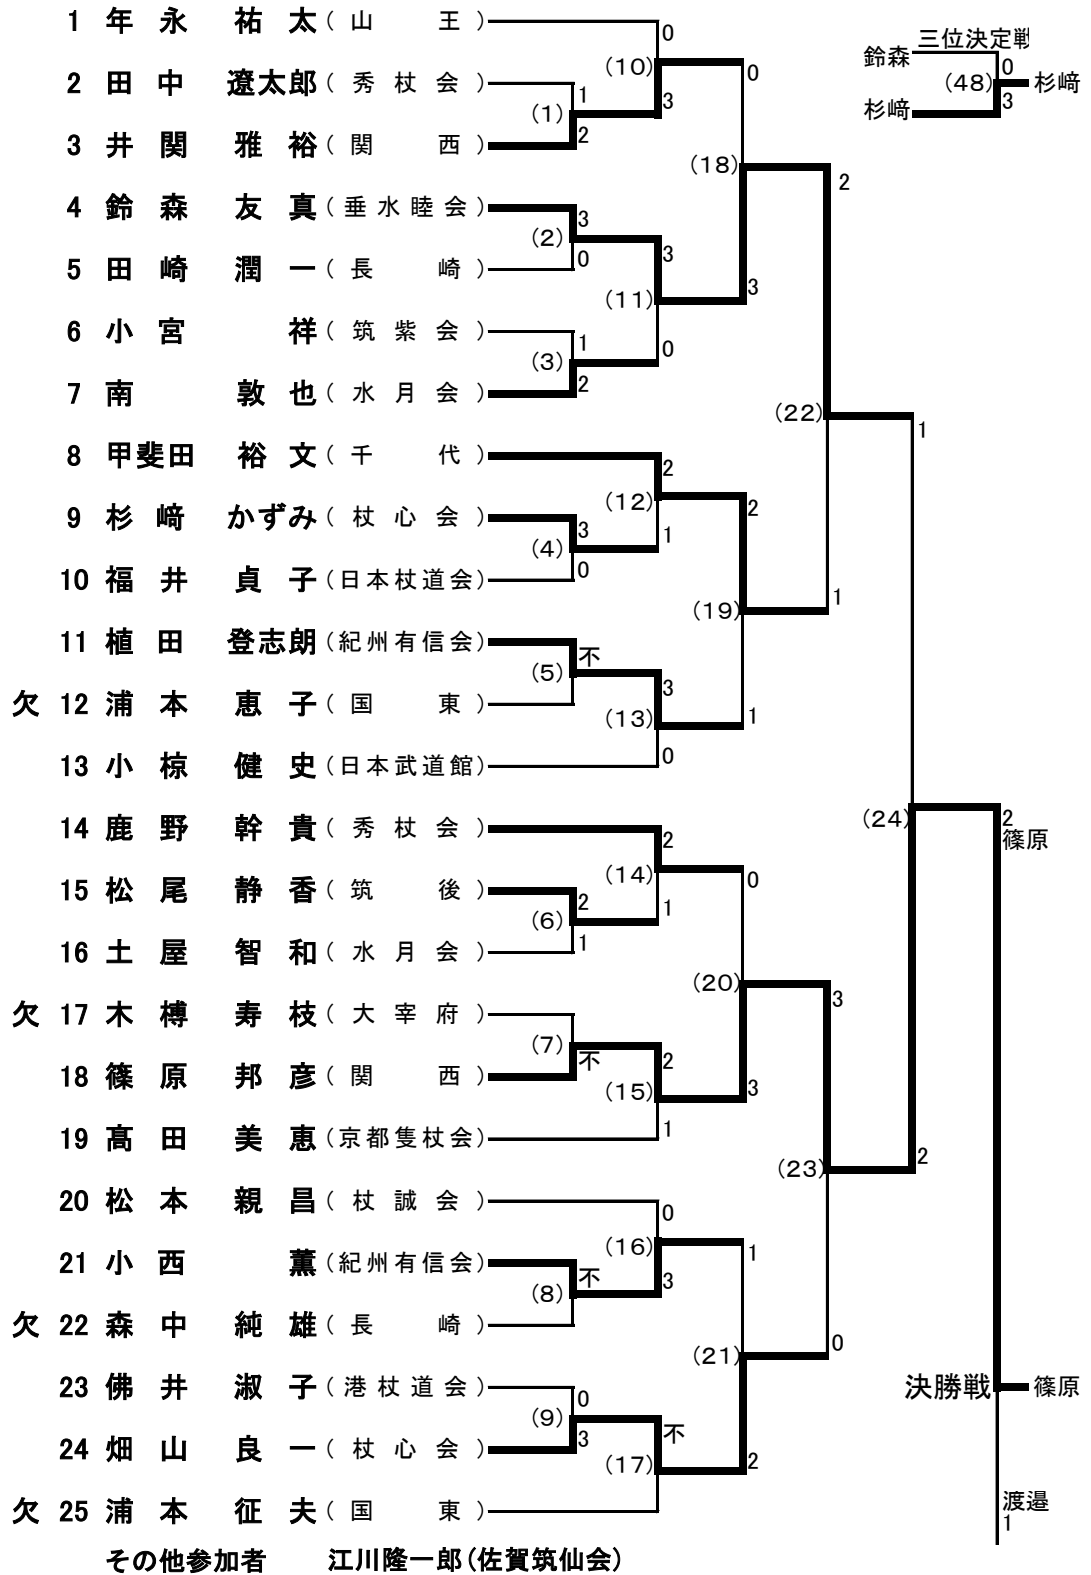

* 当名簿は今回の杖道大会の爲のものであり、杖道活動以外の目的に使用する事を堅く禁じる。

少年之部

無段之部

初段之部

二段之部(A)

二段之部(B)

三段之部

四段之部(A)