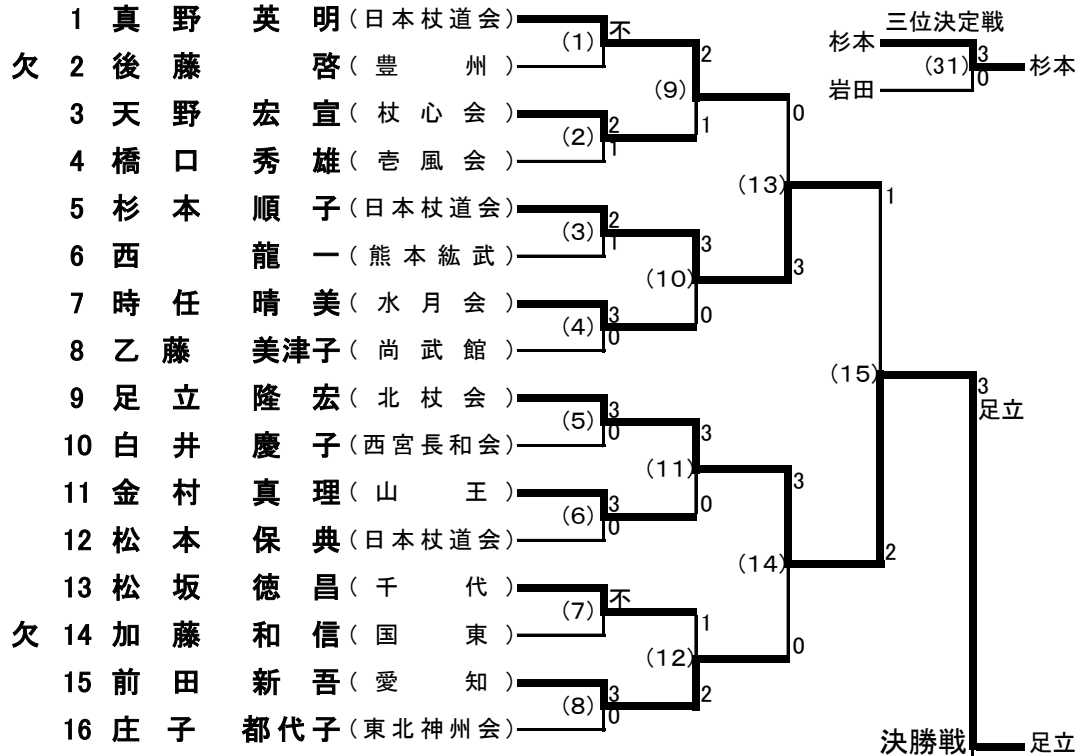

* 当名簿は今回の杖道大会の爲のものであり、杖道活動以外の目的に使用する事を堅く禁じる。

少年之部

無段之部

初段之部

二段之部(A)

二段之部(B)

三段之部

四段之部(A)

四段之部(B)

五段之部(A)

五段之部(B)

六段之部(A)

六段之部(B)

七段之部(A)

七段之部(B)

その他参加者 西島豊博(長崎) 石原靖子(高砂) 安野裕子(今剣杖道部) 中村達猪(宗像)