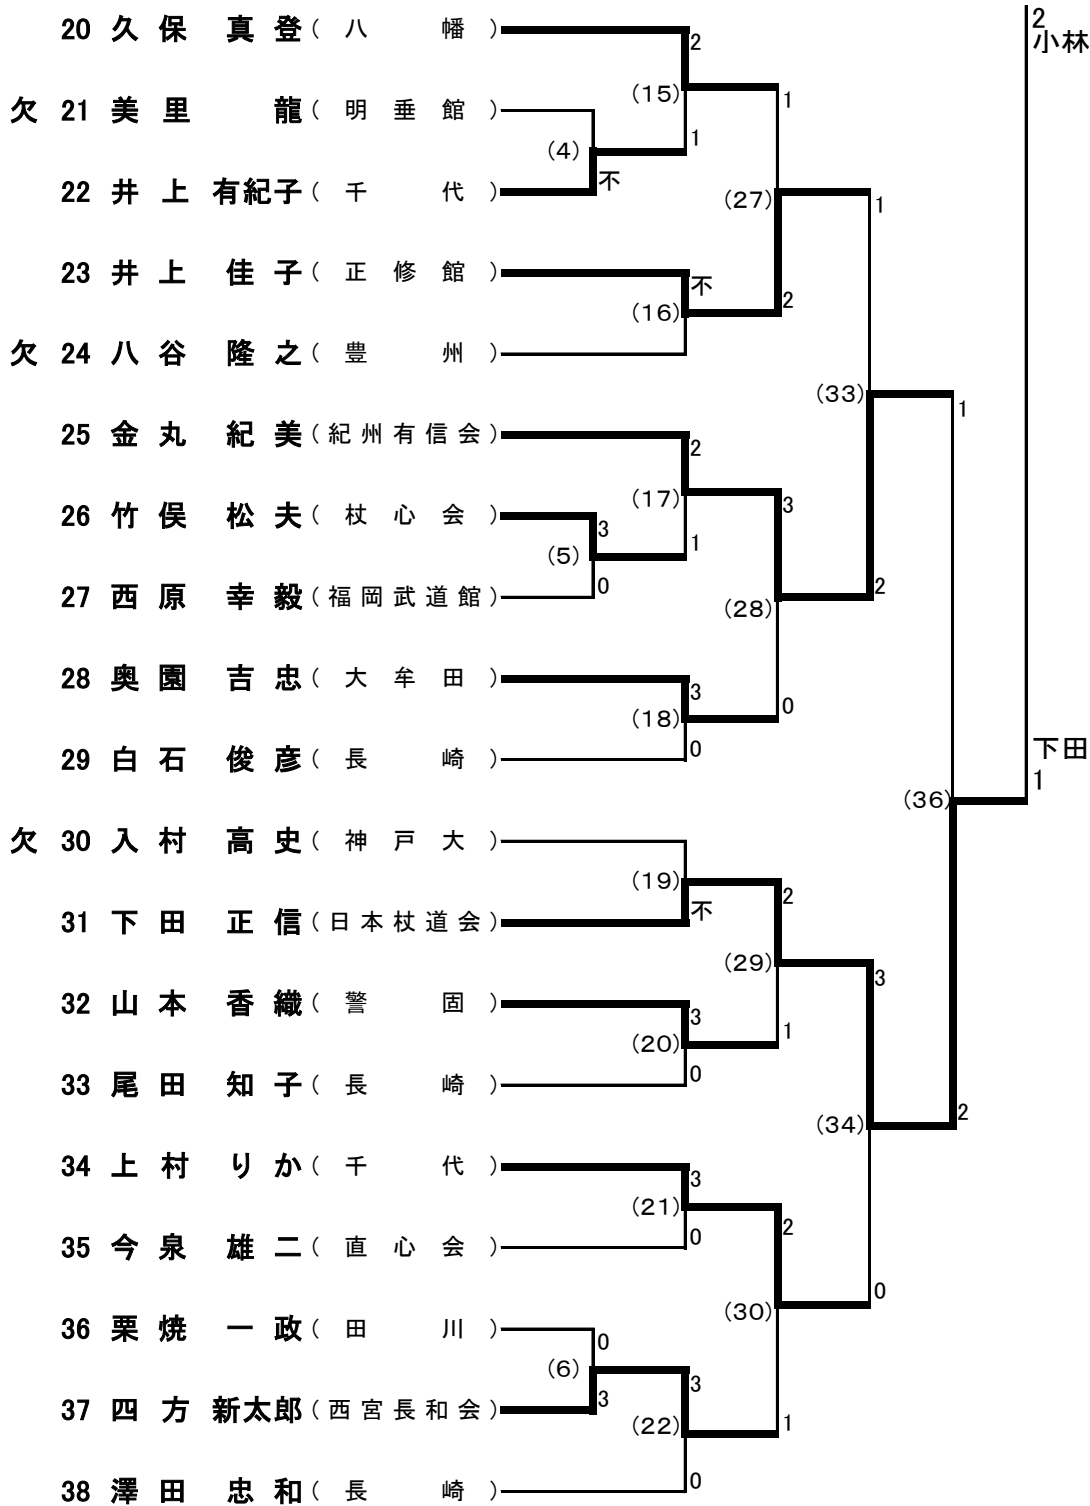

* 当名簿は今回の杖道大会の爲のものであり、杖道活動以外の目的に使用する事を堅く禁じる。

少年之部

無段之部

初段之部

二段之部(A)

二段之部(B)

三段之部

四段之部(A)

四段之部(B)

五段之部(A)

五段之部(B)

六段之部(A)

六段之部(B)

七段之部(A)

七段之部(B)

その他参加者 西島豊博(長崎) 石原靖子(高砂) 安野裕子(今剣杖道部) 中村達猪(宗像)