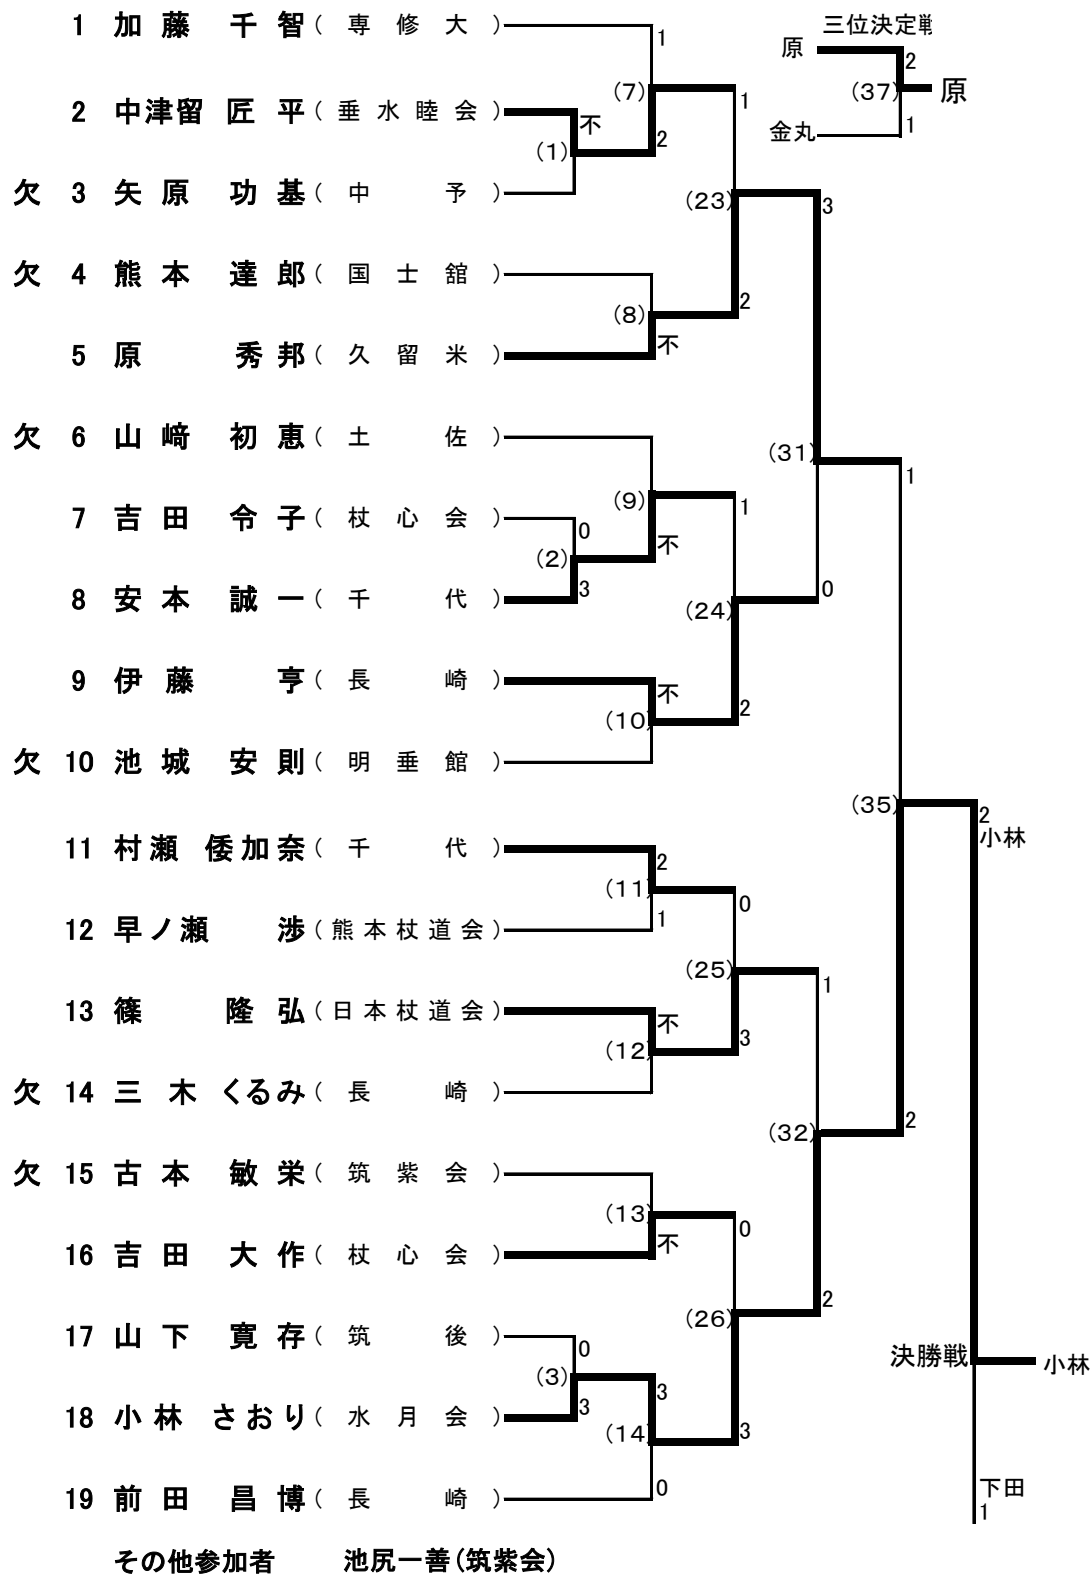

* 当名簿は今回の杖道大会の爲のものであり、杖道活動以外の目的に使用する事を堅く禁じる。

少年之部

無段之部

初段之部

二段之部(A)

二段之部(B)

三段之部

四段之部(A)