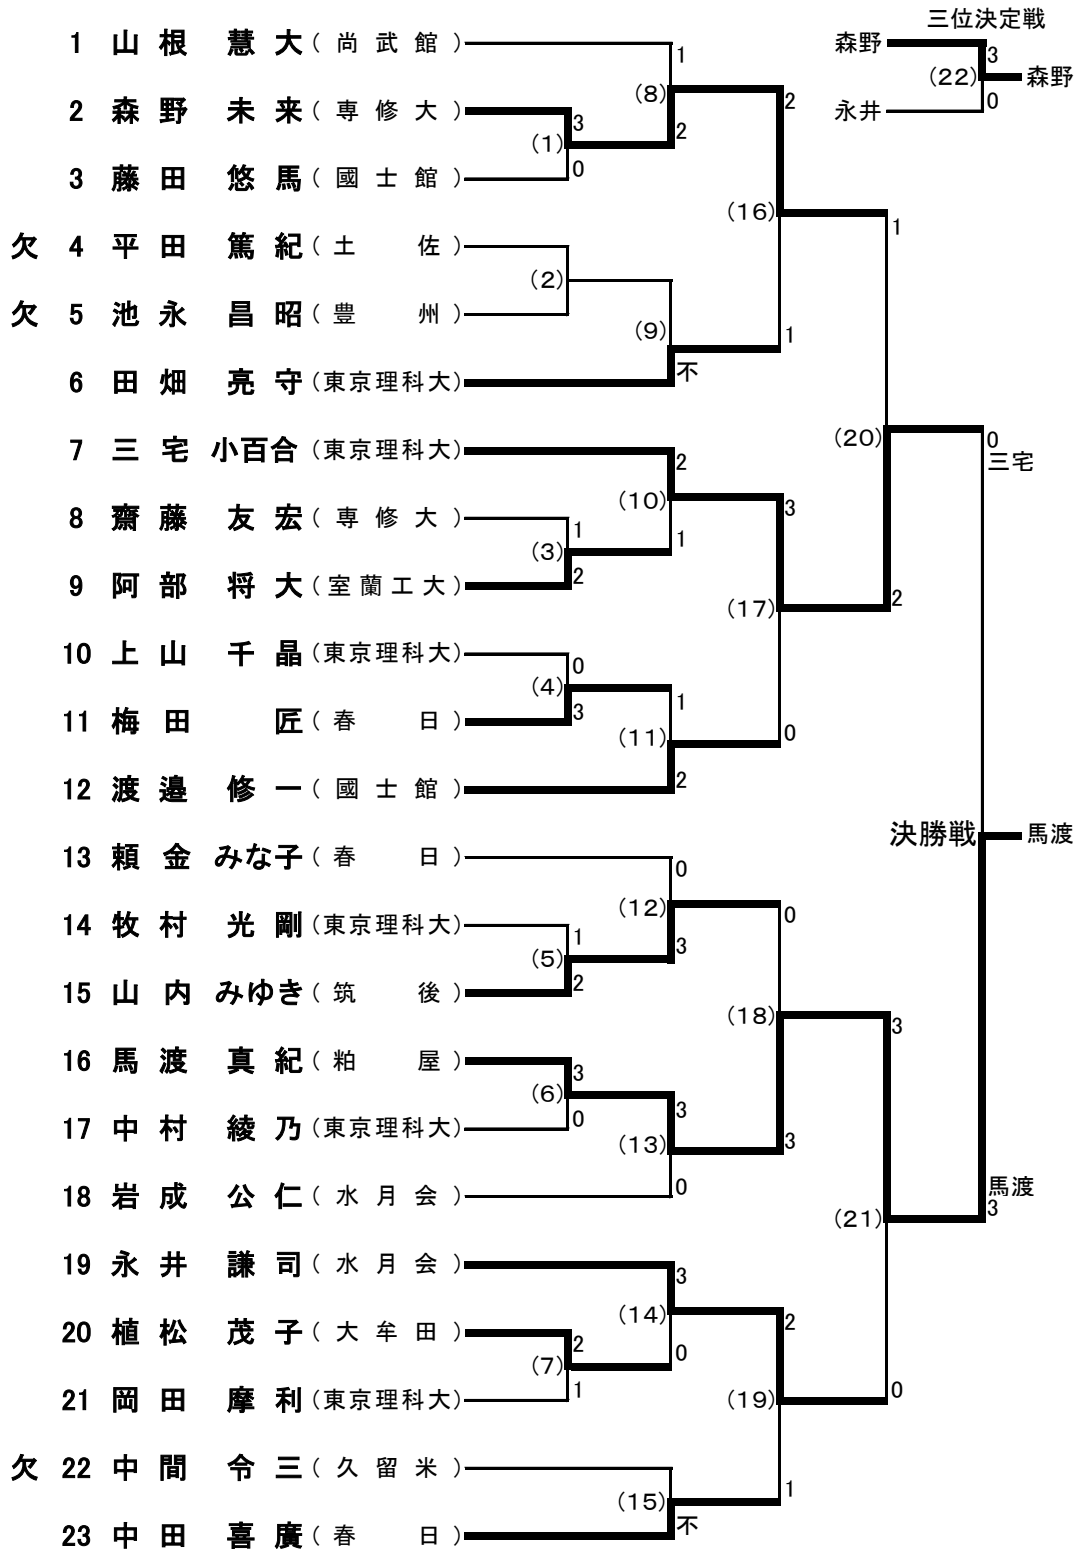

* 当名簿は今回の杖道大会の爲のものであり、杖道活動以外の目的に使用する事を堅く禁じる。

少年之部

無段之部

初段之部

二段之部(A)

二段之部(B)

三段之部

四段之部(A)