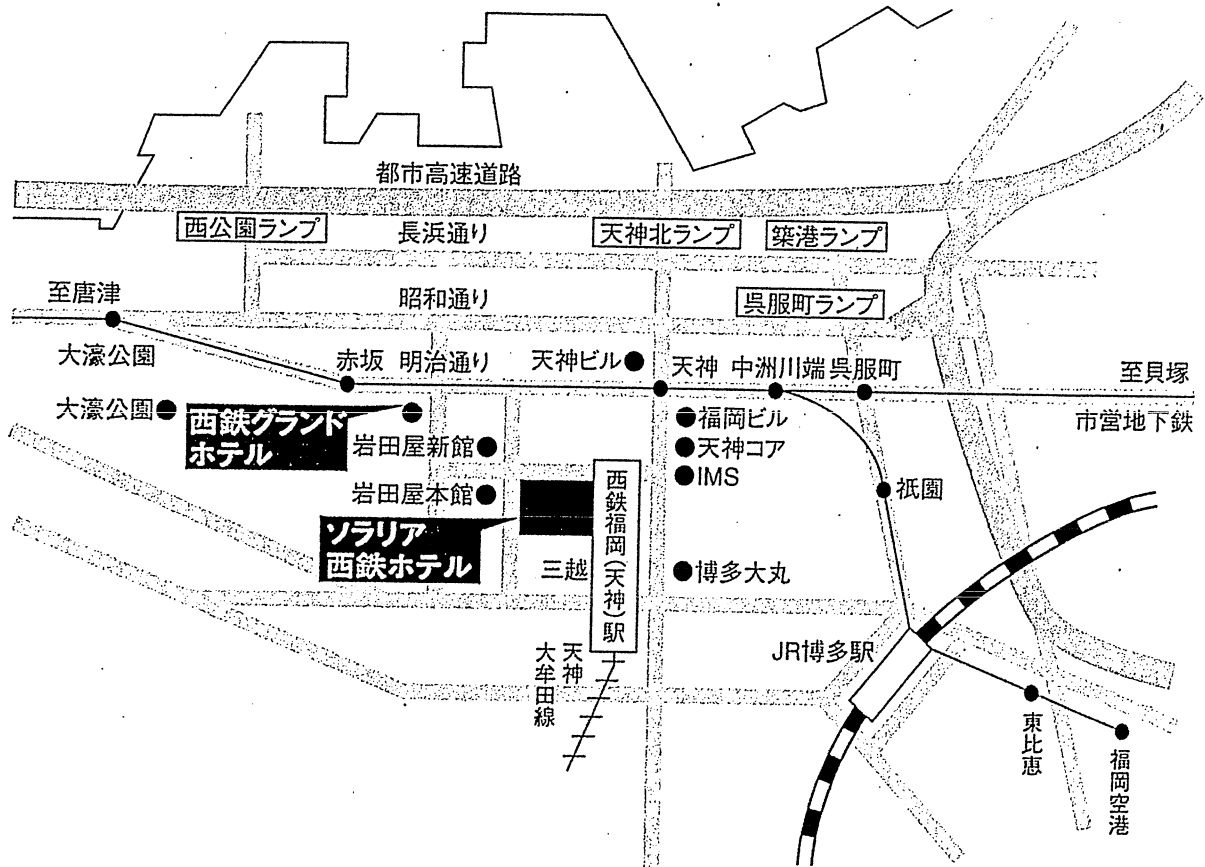

大会会場位置図

福岡市立 博多体育館

福岡市博多区山王1丁目9番5号

TEL 092-481-0301

【交通アクセス】

西鉄福岡(天神)駅と天神バスセンターに直結
 福岡市営地下鉄天神駅から徒歩1分
 JR博多駅から車で10分、地下鉄で7分
 福岡空港から車で20分、地下鉄で12分

ソラリア西鉄ホテル

〒810-0001 福岡市中央区天神2丁目2-43 ソラリアプラザビル
 TEL 092-752-5555(代) FAX 092-781-1211